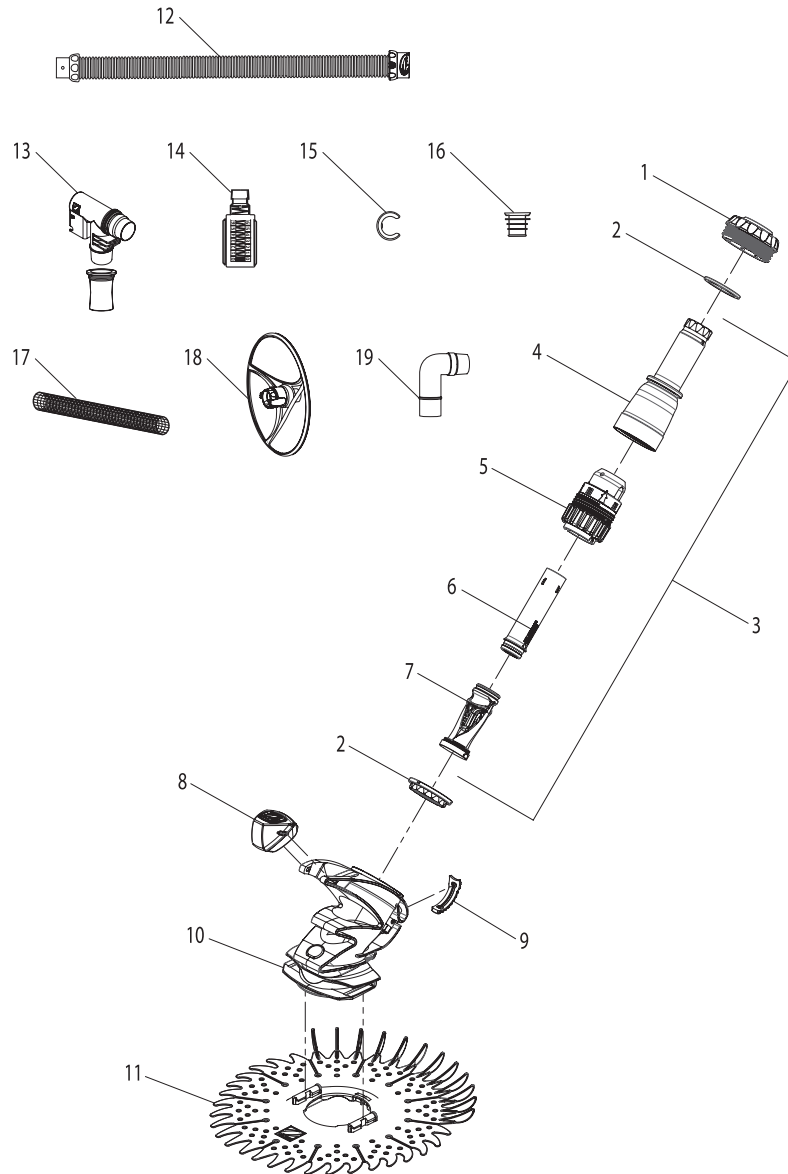

SPARE PARTS

T3

Parts

Part No	Description
1	W70715 T3 Handnut
2	W70716 T3 Washer Upper & Lower
3	W70717 T3 Engine
4	W70718 T3 Outer Extension Tube
5	W70719 T3 Cup Assembly
6	W70720 T3 Inner Extension Tube
7	W73010 Duralife Diaphragm
	W73010PK Duralife Diaphragm 12PK
8	W70733 T3 Float
9	W70722 T3 Bumper
10	W70734 T3 Body
11	W70724C T3 Disc
12	A0164500 Global Hose
	W26060 Jumbo Global Hose (Pack of 30)
13	W70281C AD Flow Valve
14	W70335 Pool Pulse
15	W70105PK Hose Weight (Pack of 10)
16	W70263 Universal Weir Cuff
17	W33900 Hose Protector Mesh
18	30026400 Quick Release Wheel Deflector Assy
19A	A0219700 AU 90 Degree Flow Elbow
19B	A0219700PK AU 90 Degree Flow Elbow (Pack of 6)